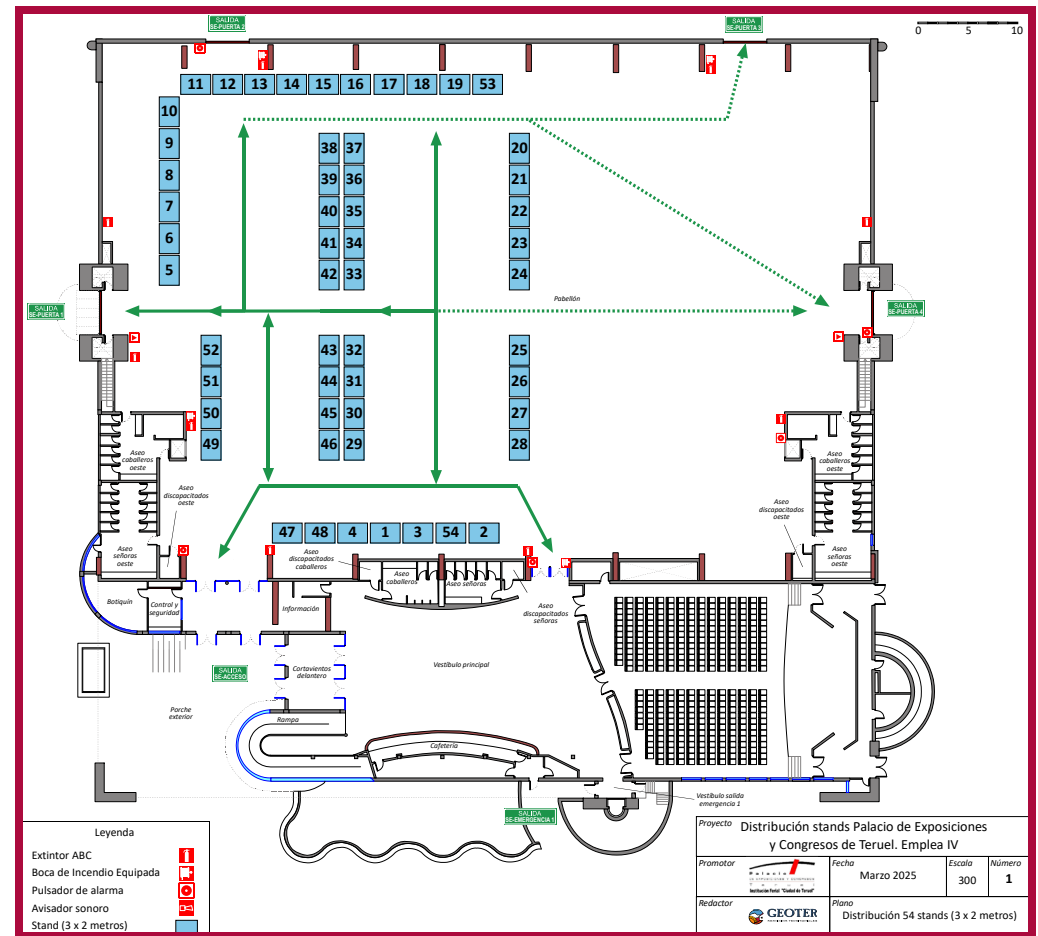

EMPRESAS CONSOLIDADAS:

- **Gabriel Fuertes. CEO Starglob soluciones informáticas,** una empresa de servicios informáticos, radicada en Teruel, que cuenta con más de 15 años de experiencia en el sector. Miembro BNI Teruel Avanza
- **Rafael Moreno. CEO Gesmudejar y abogado.** Administrador de fincas con el rigor que la profesión requiere. Miembro NTW Teruel.
- **Daniel Giner: Director General Alternatic** es una de las empresas de referencia en el sector de las telecomunicaciones y de la tecnología en la provincia de Teruel. Miembro de Neting Bajo Aragón Histórico.

12:30h. Ponencia: ¿Quieres emprender? ¿Tienes una idea, pero no tienes recursos? Agustín Gómez, cofundador de Wallapop nos revela cómo la imaginación y la innovación han sido fundamentales para lograr el éxito a pesar de las barreras económicas. Nos contará cuáles son los errores y aciertos que le han hecho llegar a lo más alto.

16:00-19:30h: MICROENTREVISTAS: Entrevistas breves que permiten una interacción directa entre las empresas participantes y los asistentes interesados en encontrar empleo o nuevas oportunidades laborales.

STANDS EXPOSITORES

1 ABRIL SOLUCIONES SL	27 INTERNATIONAL AEROSPACE COATING SL
2 ADECCO TT TT SA/FUNDACIÓN ADECCO	28 ITV BARBASTRO SAU
3 APARTAMENTOS 3000 S.L.	29 JAECA, SAU
4 ASOCIACIÓN TUROLENSE LEN EMPLEO	30 JAMONES ALBARRACIN SL
5 ATADI	31 LIMCAMAR SL
6 AULA 10 FORMACIÓN	32 LOGIRAIL SME SA
7 CASA DEL GANADERO, RAFAEL SANZ E HIJOS SL	33 MAPFRE ESPAÑA
8 CASA FAMILIAR NUESTRA SRA DE LOS DOLORES	34 MARLEX PEOPLE ETT SLU
9 CEMENTOS EL MOLINO SL	35 MECANIZADOS MARTIN, SL
10 COMERCIAL FAMA SA	36 MEMORANDUM MULTIMEDIA SL
11 CONPOL SL	37 NIUTUA MAZ
12 CONSTRUCCIONES E INSTALACIONES SYRIO SL	38 OCEANO OCIO Y GESTION DE SERVICIOS SL
13 CONTROL GLASS ACUSTICO Y SOLAR, SL	39 OLGA PETALÁS VICENTE
14 DRAXTON EUROPA & ASIA SLU	40 RM GRUPO
15 DS SMITH	41 SECURITAS DIRECT S.A.U.
16 EMIPESA S.A.	42 SEITE REPARACIONES
17 EULEN FLEXIPLAN	43 SENDIN SPAIN EXPORT, S.L
18 FINANCIERA MADERERA, SA	44 TALLERES FANDOS SL
19 GEDESEL TERUEL S.L	45 TARMAC ARAGON SLU
20 GIRÓ GH	46 TERUEL SOLAR S.L.
21 GRUPO TERVALIS	47 TREEHOOD
22 GUALLAR, OBRAS Y SERVICIOS, SA - ASISTENCIA TÉCNICA INVERNAL, SL	48 TUOMAS
23 HERMANOS SEBASVILLA S.L.	49 AYUNTAMIENTO DE TERUEL
24 HONZE TERUEL SC	50 INAEM
25 HOTEL BOUTIQUE LA MARQUESA SL	51 ASEMPAZ
26 IMAN TEMPORING SL	52 CÁMARA TERUEL
	53 MINISTERIO DE DEFENSA
	54 INSTITUCIÓN FERIAL CIUDAD DE TERUEL